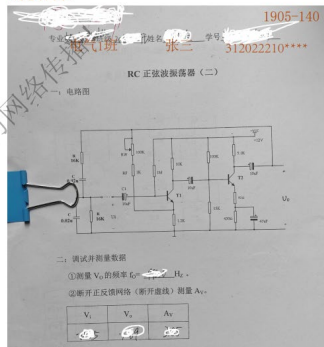

2023-2024 学年第 2 学期 电路与电子技术实验（1）

期末操作考试安排及说明

1. 请在“考试时间段”前 15 分钟，抵达中心办公室（8439），按照现场提示，有序排队进入考场。

2. **务必参照样例（见 PDF 尾页），在相应位置填写准确的“实验编号”。**

3. 考生须知

- **将参加考试规定的校园卡（或身份证）放到桌子左上角备查；校园卡必须头像清晰可见，否则必须用身份证；**
- 本次考试仅允许本课程实验指导书、不带存储功能的计算器进入考场，其余（包含书包、资料、书籍、特别是手机等）与考试无关的物品放到监考人员指定位置；
- 严禁将试题、草稿纸等带出考场；
- **在考试中有以下行为属考试违纪作弊：携带规定以外的物品进入考场未放在指定位置；故意销毁试卷、答卷或者考试材料；夹带、抄袭、传递与考试内容相关的资料；在考试过程中使用手机等通信电子设备或未放在指定位置；代替考生或由他人代替参加考试等；**
- 对考试违纪作弊行为者，学校将根据《西华大学课程考试违规认定及处理办法》中的相关规定分别给予警告、严重警告、记过、留校察看、开除学籍的处分。

实验报告样例：

1905-140

西华大学
电工电子技术
实验报告

课程名称：电路与电子技术实验（1）
选课编号：190890119
学生所在学院：电气与电子信息学院
年级/专业/班：电气1班
学生姓名：张三
学号：312022210****
本人电话号码：1388177****

实验成绩：

01	02	03	04	05	06	07	08	09	10	11

电工电子实验实习中心
2022 年 10 月

试卷样例：

4. 若遇其他特殊情况，请与古老师（13881778023）联系。

5. 特别说明：考试前，需提交符合要求的实验报告，否则不予参加考试。

6. 考试完，请关注中心网站（<http://eae.xhu.edu.cn/>）最新信息。

西华大学电工电子实验实习中心

2024 年 6 月 3 日